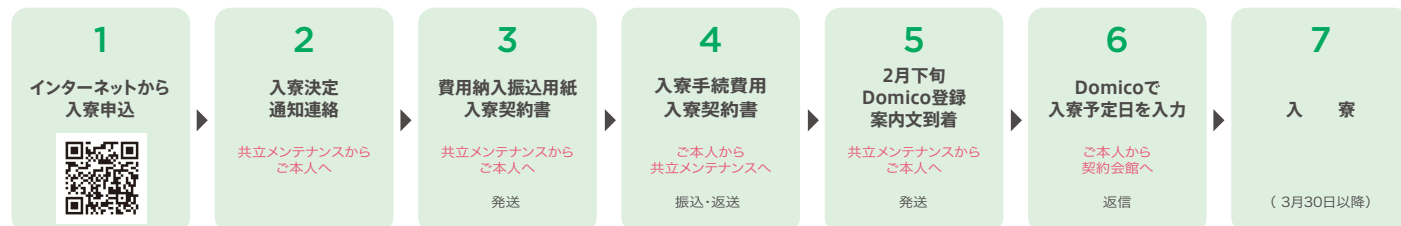

DORMY GUIDE BOOK 2025

提携学生寮のご案内

さまざまな制度で快適な学生生活をバックアップします

家賃支援制度

給付額:月額**20,000円**
(1年間**240,000円**)

詳しくは、募集要項及びご希望する学校にお問い合わせください。

学校法人TBC学院 宇都宮本校
国際情報ビジネス専門学校 **028-622-8110**
国際看護介護保育専門学校 **028-622-8199**

学校法人TBC学院 テクニカル宇都宮校
国際テクニカル調理製菓専門学校 **028-622-3090**
国際テクニカル理容美容専門学校 **028-622-3091**

学校法人TBC学院 宇都宮二荒校
国際ファッションビューティ専門学校 **028-614-2336**
国際ペット総合専門学校 **028-614-2337**

就学支援プログラムのご案内

親元を離れて進学する際には、学校の入学金や学費のほか、ひとり暮らしのための費用がかかります。そんな一人暮らしを経済面でサポートするのが「就学支援プログラム」です。将来の目標を持ち、意欲的に進学を希望される学生さんを応援いたします。

- Merit 1** 申込時の契約金 準備不要保証金免除
- Merit 2** 2食付きの寮費が 月々3・5・7万円の分割払い
- Merit 3** 分割払いの対象を3つのパターンから選べる
●契約金・寮費の両方 ●寮費のみ ●契約金のみ

就学支援プログラムに関するお問い合わせ・お申込み

株式会社 共立ファイナンシャルサービス

TEL.03-5295-7992

ご入寮までの流れ

※入寮申し込み後、入学手続き状況に合わせて共立メンテナンスよりご連絡を致します。

ドーマーの暮らし、SNSでもっと詳しく!

ドーマーの最新情報や、暮らしに役立つ情報をお届けします!

ドーマーで暮らす学生の日常やイベントなど、動画で配信しています。

実際の食事の様子や、ひとり暮らしに役立つ情報を発信しています。

ドーマー学生寮に関するお問い合わせ・お申し込み 株式会社 共立メンテナンス 首都圏学生会館事務局

KYORITSU

学生会館事務局 受付電話

〒101-8621 東京都千代田区外神田2-18-8