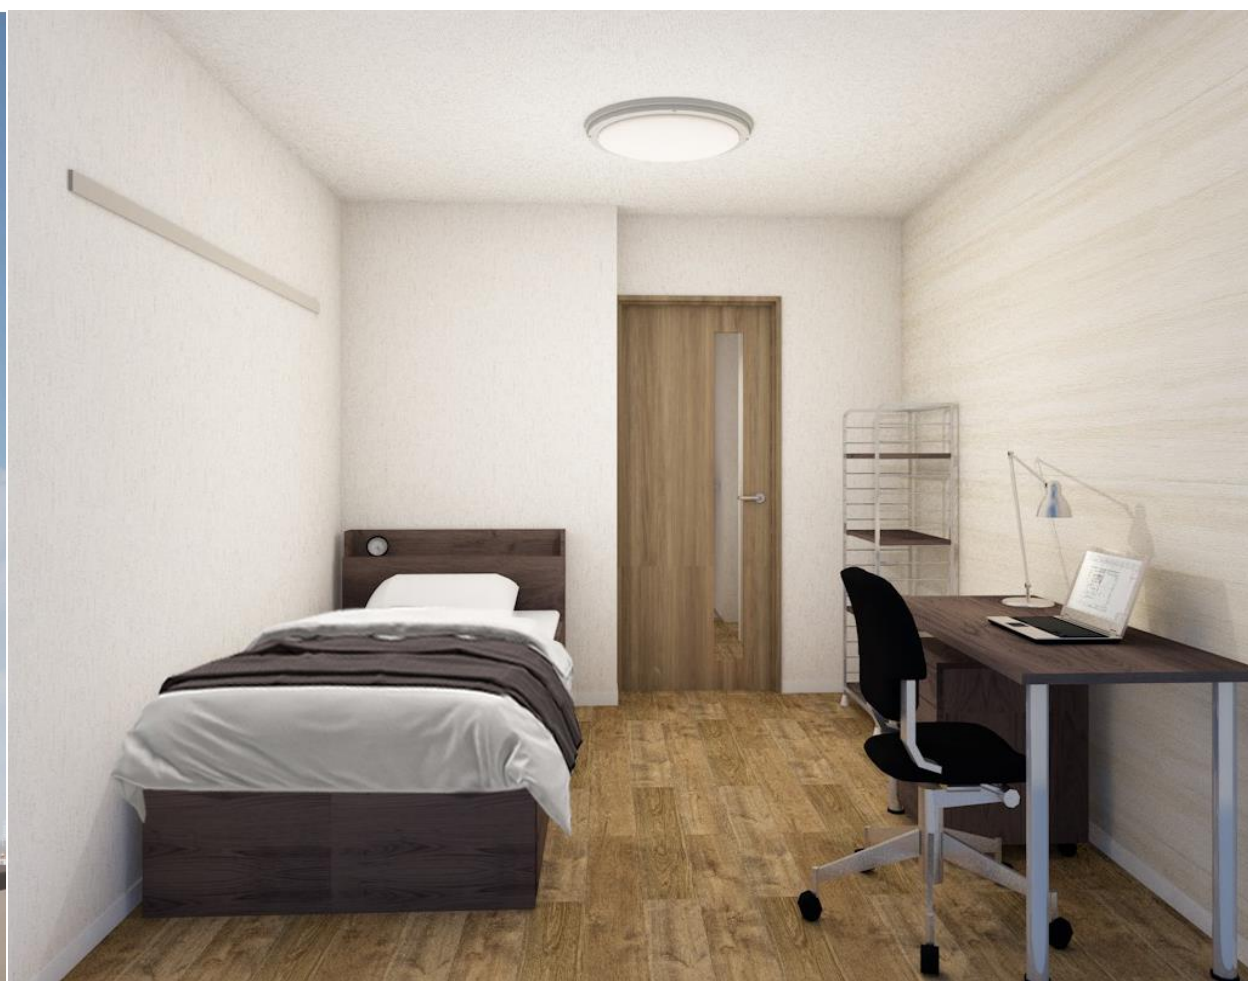

学校法人TBC学院提携学生寮「ドーマー宇都宮」

☆新築☆

☆先行ルーム見学会☆のご案内

2022年4月にオープン予定の「ドーマー宇都宮」にて先行ルームが完成致しました！現地にて見学会を実施致しますので、ぜひご参加ください。全日程で担当スタッフ立ち合うので、1人暮らしのご不安等もお氣が来るにご相談ください。

場所は、JR宇都宮駅からバス11分です。周辺にも郵便局やコンビニエンスストア、ベルモール等があり、住環境もご安心いただけます。**今回は居室のみの見学会**となります。